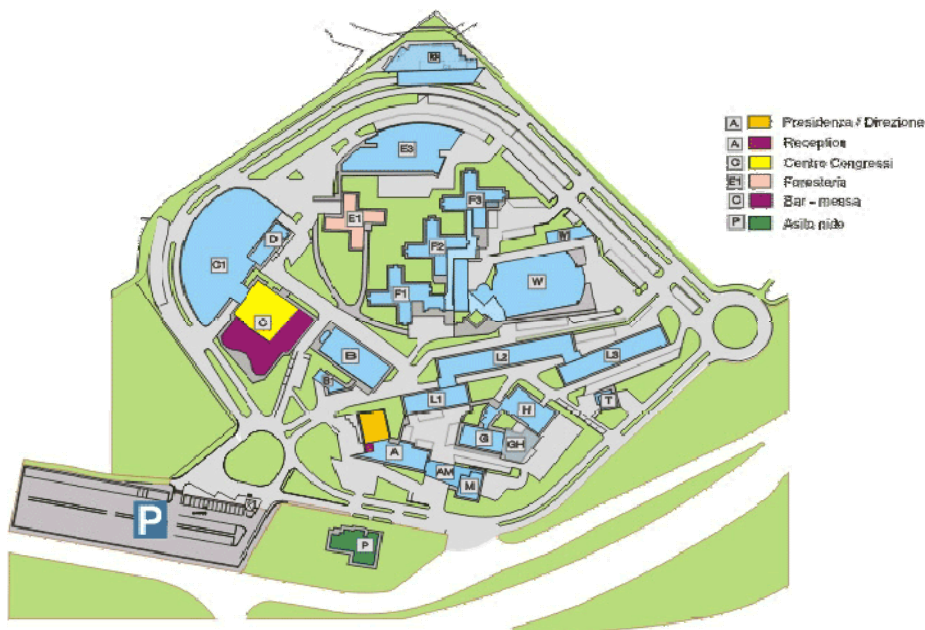

CONFERENCE HALL

Palazzina C (edificio contrassegnato in giallo)

Per maggiori indicazioni su come arrivare a Trieste e raggiungere AREA SCIENCE PARK –
PADRICIANO

visita il sito:

<http://www.area.trieste.it/opencms/opencms/area/it/dove/index.html>